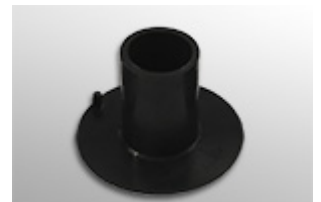

Codice: **COP15.3** **NUOVO**

Categoria: **Accessori per biciclette - tappi copridadi**

Colori: **Nero**

Copridado nero in polietilene per dado esagonale da diam. mm.15x mm.30 di altezza. Applicato sul dado centrale delle ruote, evita problemi di perforazione dell'imballo.