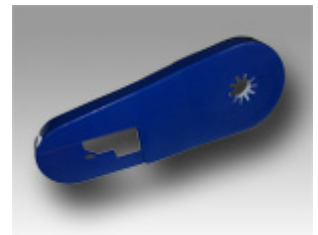

Codice: **111/12** **NUOVO**

Categoria: **Accessori per biciclette - COPRICATENA (guarnitura fino a 28 denti)**
Colori: **Standard**

Carter chiuso con superficie piana per bicicletta 12 serie giocattolo in polipropilene con apposita flangia. Foro pedale a norma diam.mm.20. Da abbinare alla coppia di parafanghi art.117.