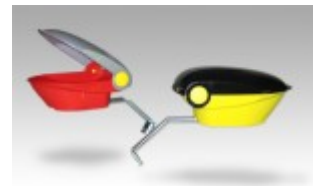

Codice: **057.BOY**

Categoria: **Accessori per biciclette - cestini e bauletti portapacchi**

Colori: **Standard**

Bauletto (misure max 220x140x90 mm chiuso), con meccanismo di scorrimento su staffa in acciaio zincato senza utilizzo di viteria. Mono/bi/tri colore. VERSIONE RAGAZZO