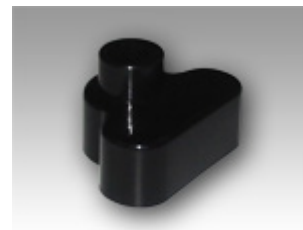

Codice: **004** **NUOVO**

Categoria: **Accessori per biciclette - particolari di copertura**
Colori: **Standard**

Copricollarino avvolgente per manubrio biciclette bambini. Adatto su ciclo nylon, foro diam. mm. 19. Utilizzabile su entrambi i collarini in commercio: ALTO e BASSO.